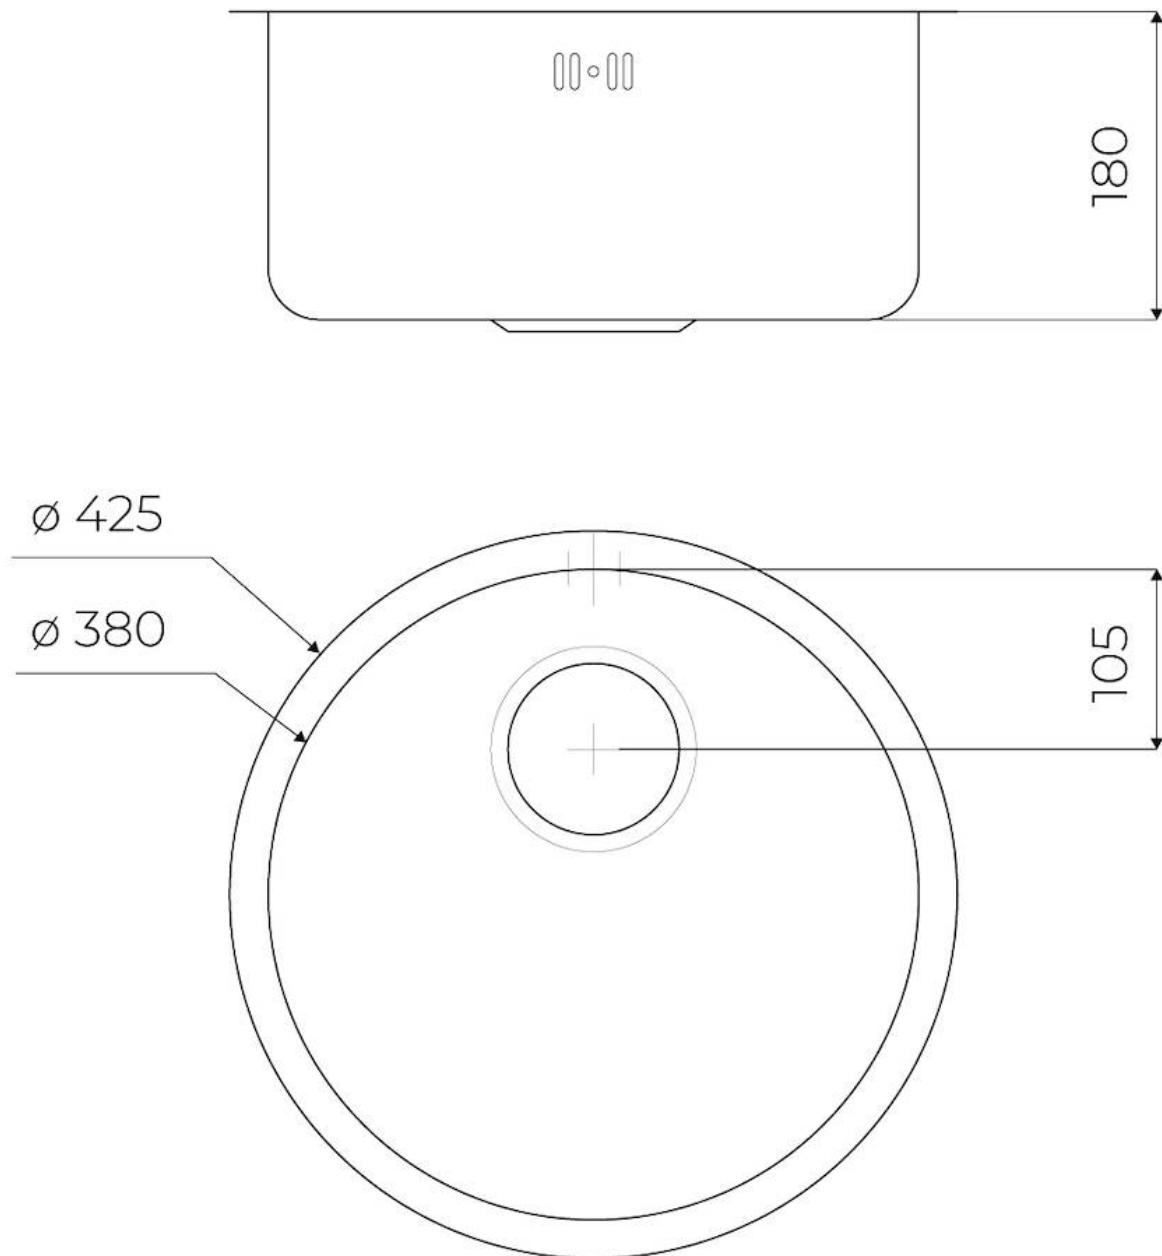

Textur

Gebürstet

Finish

Spazzolato Foster

Basis

45 cm

Abmessungen

ø 425

Beckengröße

ø 380mm

Anzahl der Becken

1 Becken

Einbauöffnung

ø 380

Mischbatteriebohrungen

Standardmäßig ohne Bohrung

MERKMALE

ABFLUSS 3,5" BASKET

Der Ablauf ist mit einem großen 3,5-Zoll-Abfluss mit praktischem Korbverschluss ausgestattet, der verhindert, dass Feststoffe in den Abfluss fließen.

MEHR WERT

Foster verwendet höhere Stahlstärken als andere Hersteller im Durchschnitt verwenden. Dank unserer langjährigen Erfahrung sind wir in der Lage, qualitativ hochwertige und alterungsbeständigere Spülen herzustellen.

SPÜLBECKEN

Stahlstärke 1 mm. Eine beachtliche Dicke, die maximale Robustheit für Spülen garantiert, die die Zeichen der Zeit nicht kennen.

TECHNISCHE DATEN

GALERIE

OPTIONALES ZUBEHÖR

Schneidebrett aus Iroko-Holz
8648 002